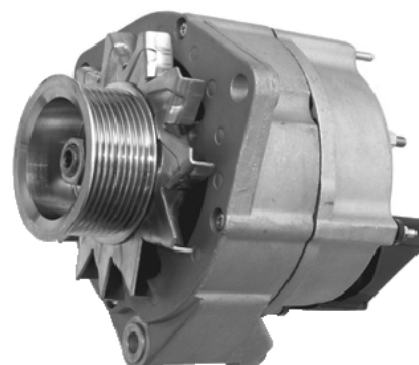

NEW ALTERNATOR

Aftermarket P/N:
O.E. P/N:
Type No.:
Technical specification:

IA 9429

11.209.442

AAN3119

28V 80A

APPLICATIONS

MERCEDES BENZ

ACTROS: 1831, 1832, 1835, 1836, 1840, 1841, 1843, 1844, 1846, 1848, 1850, 1853, 1854, 1857, 1858, 2031, 2032, 2035, 2036, 2040, 2041, 2043, 2044, 2046, 2048, 2050, 2053, 2054, 2531, 2532, 2535, 2536, 2540, 2541, 2543, 2544, 2546, 2548, 2550, 2553, 2554, 2557, 2558, 2631, 2632, 2635, 2636, 2640, 2641, 2643, 2644, 2646, 2648, 2650, 2653, 2654, 2657, 2658, 3231, 3232, 3235, 3236, 3240, 3241, 3243, 3331, 3332, 3335, 3336, 3340, 3341, 3343, 3344, 3346, 3348, 3350, 3353, 3354, 3357, 3358, 4140, 4141, 4143, 4144, 4146, 4148, 4150

CROSS REFERENCES

BOSCH: 0120469116, 0986039790, 6033GB3019

HELLA: 8EL 737 887-001, CA 1593 IR

LUCAS: LRA 02779

MERCEDES-BENZ: 009 154 97 02, 010 154 91 02

VALEO: 437 440