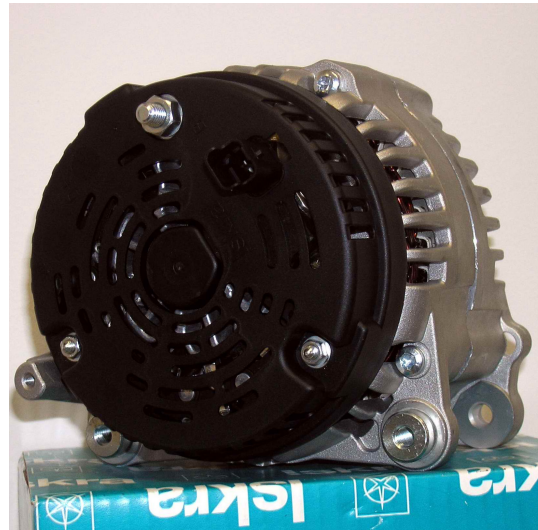

Aftermarket P/N: **IA 1263**
O.E. P/N: **11.203.562**
Type No.: **AAN7103**
Technical specification: **14V 190A**

APPLICATIONS: VW (VOLKSWAGEN)
PHEATON: 5.0 V10 TDI;
TOUAREG: 5.0 V10 TDI

CROSS REFERENCES: **VW (VOLKSWAGEN):** 07Z 903 021 F, 07Z 903 021 C

NOTE: LIQUID COOLED ALTERNATOR

NEW ALTERNATOR

Aftermarket P/N: **IA 1330**
O.E. P/N: **11.203.653**
Type No.: **AAN5585**
Technical specification: **14V 150A**

APPLICATIONS: **RENAULT**
LAGUNA II: 2.2 dCI
LAGUNA II Grandtour: 2.2 dCI
VEL SATIS: 2.2dCI

CROSS REFERENCES: **BOSCH:** 0124525043, 0124525132, 0986046250
HELLA: 8EL 738 214-001, CA 1824 IR
LUCAS: LRA 02369
RENAULT: 82 00 175 210

NEW ALTERNATOR

Aftermarket P/N: **IA 1348**
O.E. P/N: **11.203.268**
Type No.: **AAK4307**
Technical specification: **14V 95A**